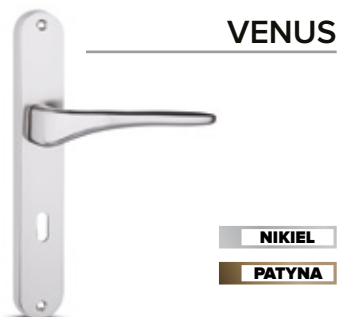

CENA

ALX-2

NIKIEL ANODA  
PATYNA ANODA

ZEWNETRZNA

ZEUS

NIKIEL  
PATYNA

OMEGA

NIKIEL  
PATYNA

DIANA

MOSIADZ  
NIKIEL  
PATYNA

SYRIUSZ

MOSIADZ  
NIKIEL  
PATYNA

CENA

ALX-1

NIKIEL ANODA  
PATYNA ANODA

ZEWNETRZNA

MAJA

NIKIEL  
PATYNA

GAŁKA

NIKIEL  
PATYNA

CENA

IDEA

NIKIEL  
PATYNA

VENUS

NIKIEL  
PATYNA

NOWOŚĆ

JOWISZ

występuje w wersji na  
szyldzie 225mm i 170mm

STAL NIERDZEWNA

UCHWYT

NIKIEL  
PATYNA

ORION